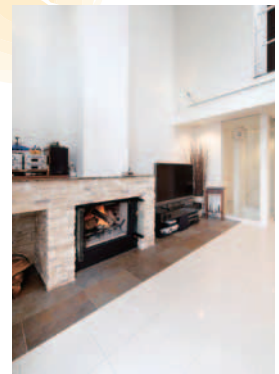

地球と仲良く暮らす家

都会的なデザインの中に 自然が息づく住空間

(大阪市 N邸)

大きな開口部からたっぷりの光と風を取り込み吹き抜けのリビング。
スタイリッシュなデザインの中に、石やタイルの素朴なあたたかみが、柔らかな印象を添える。

地球と仲良しな POINT

薪を焚きつける本格的な暖炉は、自然の
炎が家中をやさしい暖かさで包み込む。

他にもあります、この家の素敵。

2匹のわんちゃんたちも一緒にくつろぐ、
広々と快適なリビング。大理石の床は、夏ひ
んやりと涼しく、冬は暖炉の熱を受けてサラ
リと暖かに。

プライバシーを守りながら、光と
風を程よく取り込むスリット型の
開口部。半円のニッチ窓が空
間にアクセントを添える。

自然の風合いを生かした石素
材が、無機質になりがちなキッ
チンをあたたかな印象に。開放
感のあるカウンターで、家族と
のコミュニケーションも。

天然の石素材や暖炉など、
身近に自然を感じる工夫

真つ白な壁に鮮やかな
ブルーと深いレッドが印象
的な、大阪市内にあるN
邸。都市の暮らしに相応し
いスタイリッシュなデザイ
ンの中に、石やタイルなど
自然素材や大きな開口部
から降り注いだたっぷりの
光があたたかみを添え、洗
練されながらもどこか心
休まる空間となっている。
「できるだけ自然の良さを
暮らしの中に取り込みた
い」というNさんのこだわ
りや、

真つ白な壁に鮮やかなブルーと深いレッドが印象的な、大阪市内にあるN邸。都市の暮らしに相応しいスタイリッシュなデザインの中に、石やタイルなど自然素材や大きな開口部から降り注いだたっぷりの光があたたかみを添え、洗練されながらもどこか心休まる空間となっている。「できるだけ自然の良さ暮らしの中に取り込みたい」というNさんのこだわりや、

真つ白な壁に鮮やかなブルーと深いレッドが印象的な、大阪市内にあるN邸。都市の暮らしに相応しいスタイリッシュなデザインの中に、石やタイルなど自然素材や大きな開口部から降り注いだたっぷりの光があたたかみを添え、洗練されながらもどこか心休まる空間となっている。「できるだけ自然の良さ暮らしの中に取り込みたい」というNさんのこだわりや、